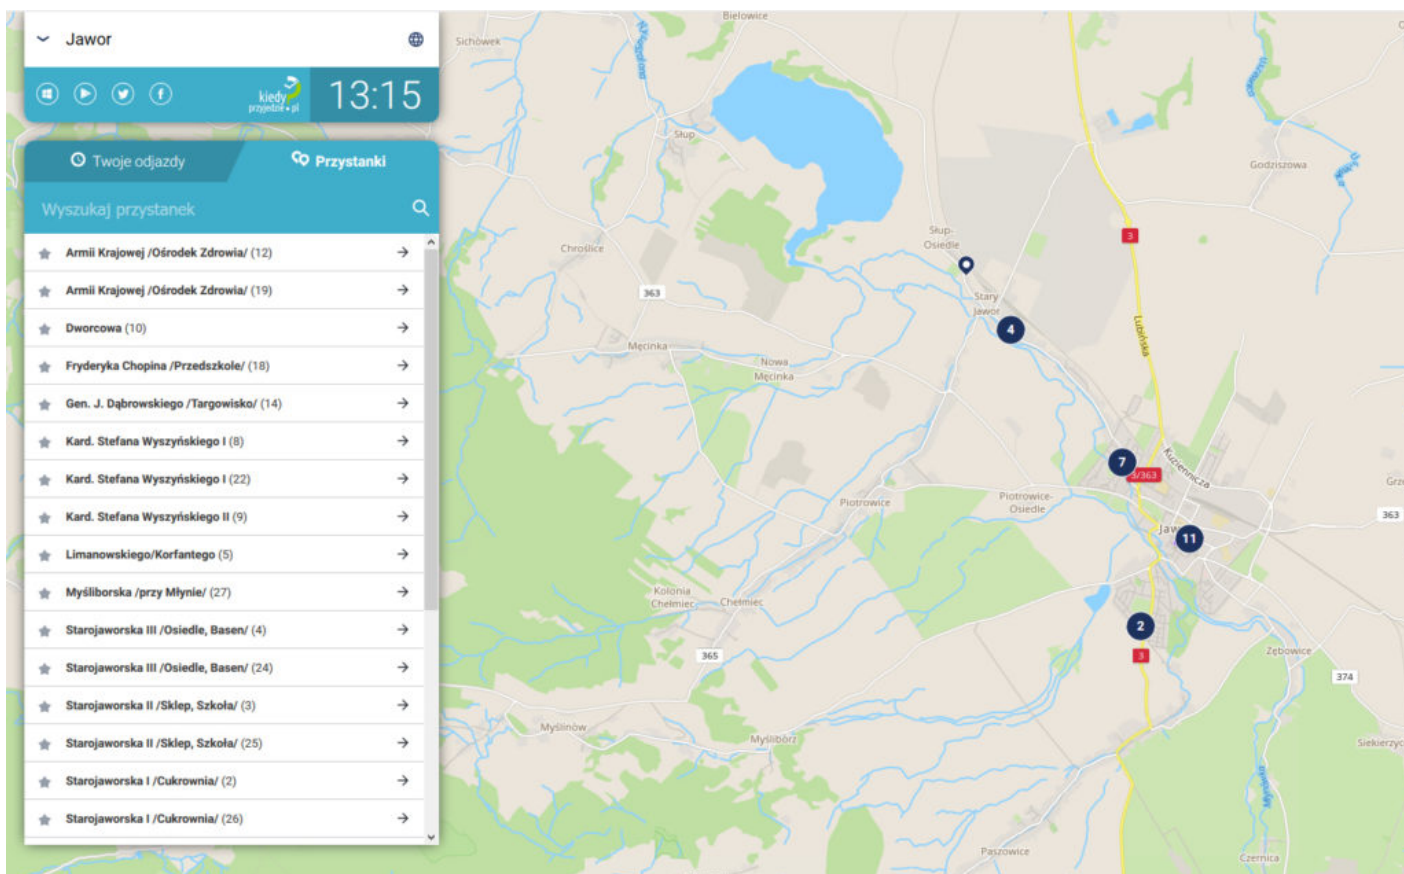

[komunikacja miejska]: Sprawdź, kiedy przyjedzie twój autobus

1. Z przyjemnością informujemy mieszkańców o możliwości korzystania w Jaworze z systemu dynamicznej informacji pasażerskiej. Wystarczy wejść na stronę internetową: www.jawor.kiedyprzyjedzie.pl lub pobrać aplikację o nazwie „**kiedyPrzyjedzie**” na smartfona, aby uzyskać dostęp do rzeczywistych odjazdów autobusów bezpłatnej komunikacji miejskiej.

www.jawor.kiedyprzyjedzie.pl

Podobny system funkcjonuje w ponad 65 polskich i czeskich miastach. Korzystaj z niego m.in. pasażerowie komunikacji miejskiej w Opolu, Jaworznie, Tychach, Bielsku-Białej czy Koszalinie.

W komunikacji miejskiej w Jaworze będziemy nadal rozwijać. Chcemy uruchomić dodatkowe kursy w niedziele oraz pracujemy nad utworzeniem linii nr 2, która swoim zasięgiem obejmie osiedle Metalowców, zakłady pracy przy ul. Kuzienniczej oraz ułatwi, w szczególności osobom starszym dotarcie na teren Cmentarza Komunalnego w Jaworze.

System dynamicznej informacji pasażerskiej

Sprawdź rzeczywistą godzinę przyjazdu autobusu na:
jawor.kiedyPrzyjedzie.pl
lub **pobierz** aplikację: