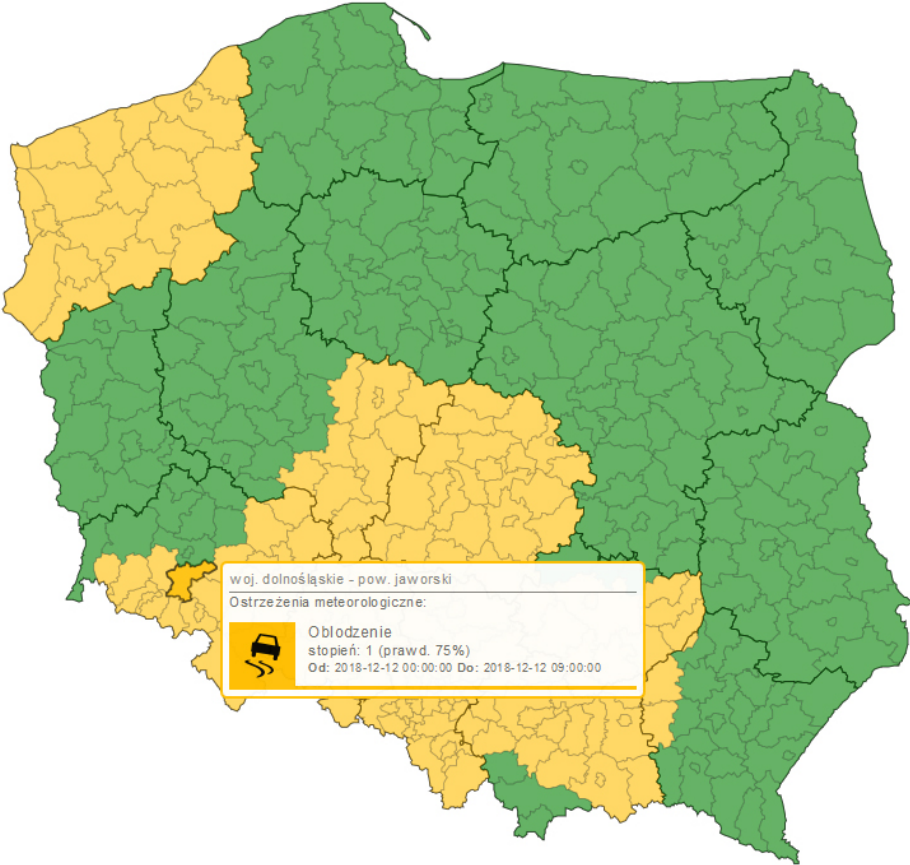

Ostatnia aktualizacja: 2018-12-11 13:26:59 UTC